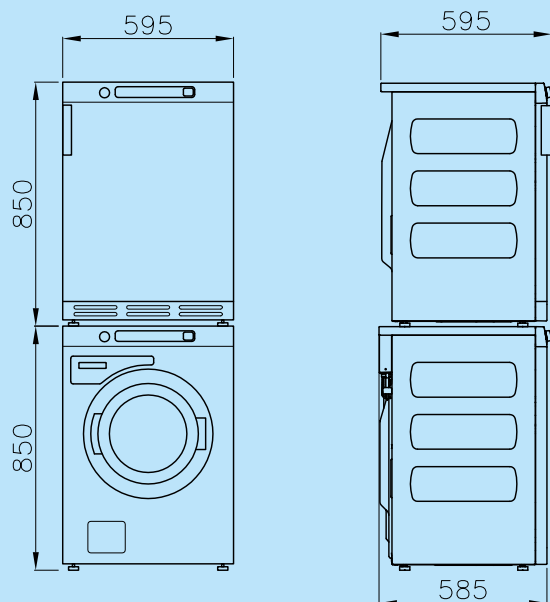

OPTIUNI MASINA DE SPALAT

Dispozitiv pentru monede extern
Valva evacuare apa
Pompe de detergent lichid
Disponibil cu tensiune electrica de alimentare pentru vapoare

CARACTERISTICI USCATOR

Caroserie de culoare imitatie de otel inoxidabil
Cuva si tambur din otel inoxidabil
Deschidere mare a usii (Ø 45 cm)

OPTIUNI USCATOR

Dispozitiv pentru monede extern
Unitate de condensare (DAMC)
Disponibil cu tensiune electrica de alimentare pentru vapoare
Incalzire cu pompa de caldura (DAM6 HP)

DESIGN
COMPACT

UNITATI
STOCABILE

EFICIENT
ENERGETIC

POWERWASH

GET AHEAD IN LAUNDRY

TIP MASINA		SC65
CAPACITATE	kg	6,5
VOLUM TAMBUR	l	60
DIAMETRU TAMBUR	mm	Ø 480
TURATIA DE STOARCERE	rpm	1400
FACTORUL G		530
RACORD ELECTRIC		1x230-400V 50Hz 3x400V 50Hz 1x220Vx60Hz 3x440Vx60Hz
INCALZIRE ELECTRICA	kW	3,2
INTRERUPATOR DE CIRCUIT		230V-16A/400V-10A
RACORD DE APA	inch	3/4"
EVACUARE APA		Standard evacuare cu pompa, disponibil cu valva
DIMENSIUNI HxLxA	mm	850x595x585
Greutate neta	kg	73
DATE DE TRANSPORT Volum (ambalaj)	m ³	0,53
Ambalaj HxLxA	mm	915x610x660
Greutate Bruta	kg	77

TIP USCATOR		DAM6 ventilat	DAMC6 cu condensare	DAM6HP cu pompa de caldura
CAPACITATE	kg	6,5		
VOLUM TAMBUR	l	112		
DIMENSIUNI TAMBUR	mm	Ø 571x476		
RACORD ELECTRIC		1x230V 50/60Hz 3x400-415V 50Hz 3x400V+N 60Hz	1x230V 50/60Hz 3x400-415V 50Hz 3x400V+N 60Hz 3x440V 60Hz	1x230V 50Hz
INCALZIRE ELECTRICA	kW	2,5	3	1,3
INTRERUPATOR DE CIRCUIT		230V-16A 400V-10A		
DEBIT AER	m ³ /h	123	245	intern
RACORD EVACUARE AER	mm	-	100	-
DIMENSIUNI HxLxA	mm	850x595x585		
Greutate neta	kg	47	39	52
DATE DE TRANSPORT Volum (ambalaj)	m ³	0,53		
Ambalaj HxLxA	mm	915x610x660		
Greutate bruta	kg	50	45	56