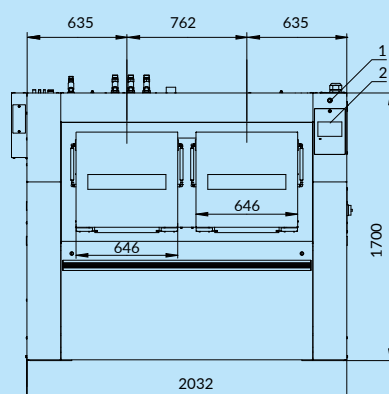

1. 5 Intrerupator: Incalzire Abur/Electric
2. 6 Placuta cu numarul de serie
3. 7 Capac de la regleta semnale electrice pentru detergent lichid
4. 8 Capac de la componente electrice cu invertor de frecventa

36, 50, 70 kg