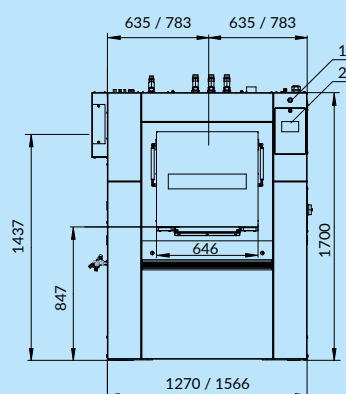

TIP MASINA		MXB360	MXB500	MXB700
CAPACITATE				
Volum tambur	l	360	500	700
Capacitate	kg	36	50	70
Diametru tambur			775	
Adancime tambur	mm	764	1060	1484
Tip tambur			Cascade	
Numar de tamburi		1	1	2
Numarul de usi de incarcare		1	1	2
Numarul de usi de descarcare		1	1	2
MOTOR				
Putere	kW	4		7,5
TURATIE TAMBUR				
Turatie spalare	rpm		41	
Turatie stoarcere	rpm		900	
Factorul G				
			350	
PROGRAMATOR				
XControl Plus			standard	
CAROSERIE				
Unghiul de deschidere a usii			155	
INCALZIRE				
100% apa fierbinte	°C		90	
100% electric	kW	36	48	60
Abur de presiune inalta	bar		3-8	
RACORDURI				
Electric			3x 200-240V 50/60Hz 3x 380-415V 50/60Hz 3x 440-480V 50/60Hz	
Intrare apa	in		3x 1"	
Intrare abur	in		3/4"	
Diametru evacuare apa	in		2x 3"	
DIMENSIUNI				
Dimensiuni gabarit HxLxA	mm	1700 x 1270 x 980	1700 x 1566 x 980	1700 x 2032 x 980
Greutate neta	kg	960	1130	1310
DATE DE TRANSPORT				
Ambalaj HxLxA	mm	2005x1530x1255	2005x1830x1195	2005x2290x1195
Greutate bruta	kg	1090	1280	1470

36 / 50 kg

1. 1 Buton oprire de siguranta
2. 2 Panou de comanda
3. 3 Port USB
4. 4 Conexiune pentru calculator PC

70 kg